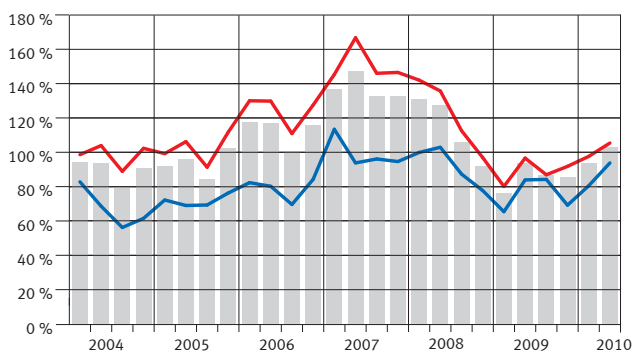

Entrée des commandes industrie MEM

290 entreprises Swissmem déclarantes
(Base: 1.Q. 2001 = 100)

■ Total
— Étranger
— Suisse