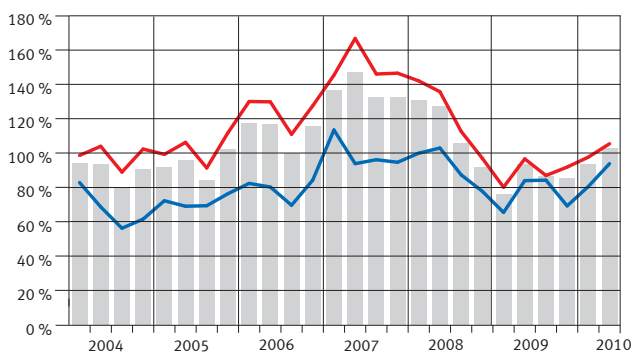

Pressegrafik Graphique pour la presse Press diagram

Auftragseingang der MEM-Industrie

290 Swissmem-Meldefirmen
(Basis: 1.Q. 2001 = 100)

■ Total
— Ausland
— Inland

New Orders MEM industries

290 reporting Swissmem companies
(Base: 1.Q. 2001 = 100)