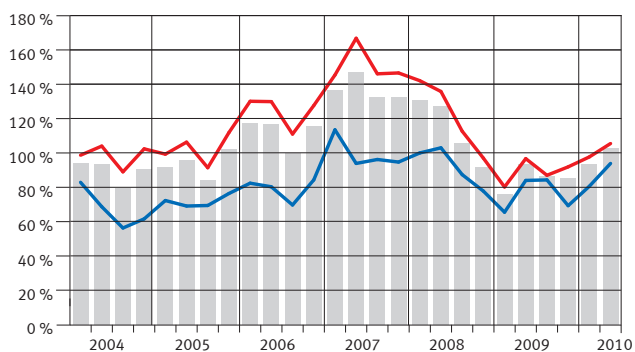

Pressegrafik Graphique pour la presse Press diagram

Auftragseingang der MEM-Industrie

290 Swissmem-Meldefirmen
(Basis: 1.Q. 2001 = 100)

■ Total
— Ausland
— Inland

New Orders MEM industries

290 reporting Swissmem companies
(Base: 1.Q. 2001 = 100)