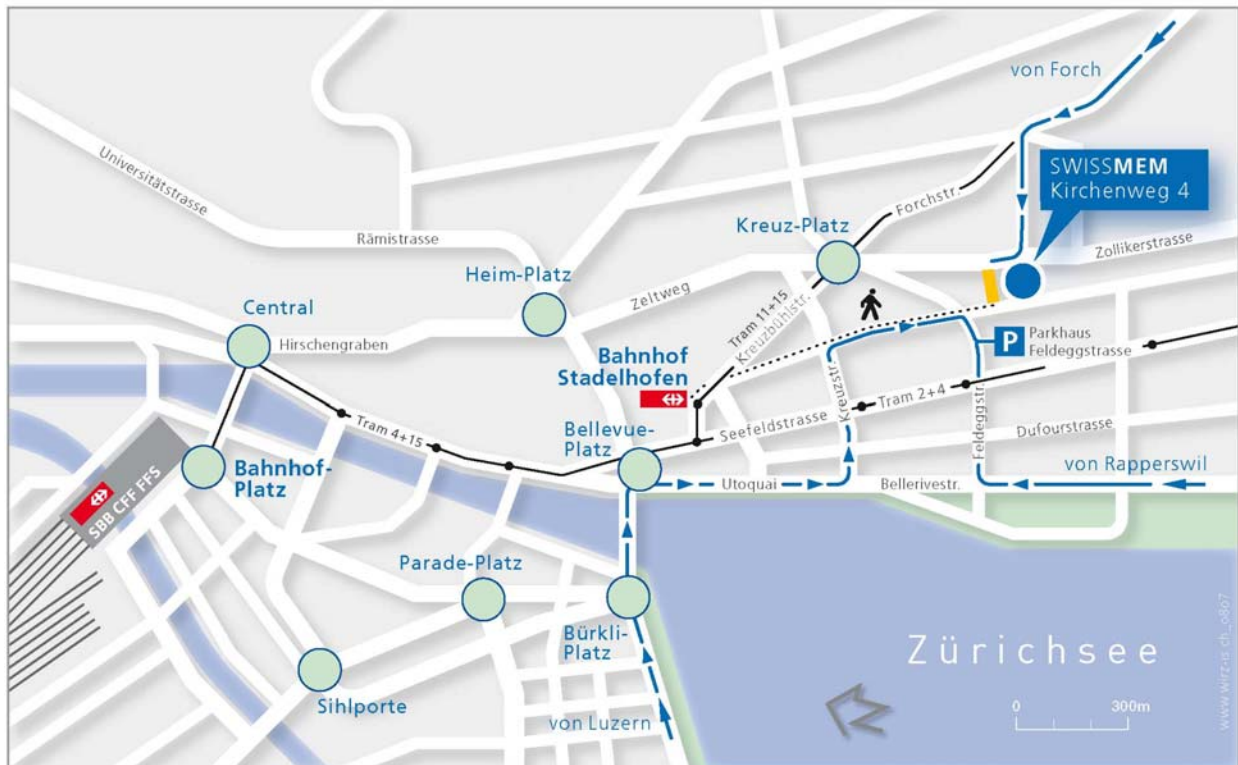

Wie Sie uns finden

Swissmem
Kirchenweg 4
8008 Zürich

Tel. +41 (0)44 384 41 11

Zug und Tram

Ab Hauptbahnhof:

S-Bahn Richtung Stadelhofen oder
Tramlinie 4 (Richtung Tiefenbrunnen) bis Haltestelle Feldeggstrasse (7 Haltestellen)
Tramlinie 11 (Richtung Rehalp) bis Haltestelle Kreuzplatz (7 Haltestellen)

Ab Bahnhof Stadelhofen:

Tramlinie 11 oder 15 bis Haltestelle Kreuzplatz
Zu Fuss ca. 10 Minuten via Mühlebachstrasse

Mit dem Auto

von Bern, Basel oder St. Gallen, Wegweiser "City", "See", "Rapperswil" folgen:

An dritter Ampel nach dem Bellevue-Platz links in die Kreuzstrasse Richtung "Rüti", dann rechts in die Mühlebachstrasse und nochmals rechts in die Feldeggstrasse; links befindet sich gleichnamiges Parkhaus (beschränkte Anzahl Parkplätze am Kirchenweg 4 und 8)

Von Rapperswil:

Von der Bellerivestrasse herkommend rechts in die Feldeggstrasse abbiegen; rechts befindet sich gleichnamiges Parkhaus (beschränkte Anzahl Parkplätze am Kirchenweg 4 + 8)