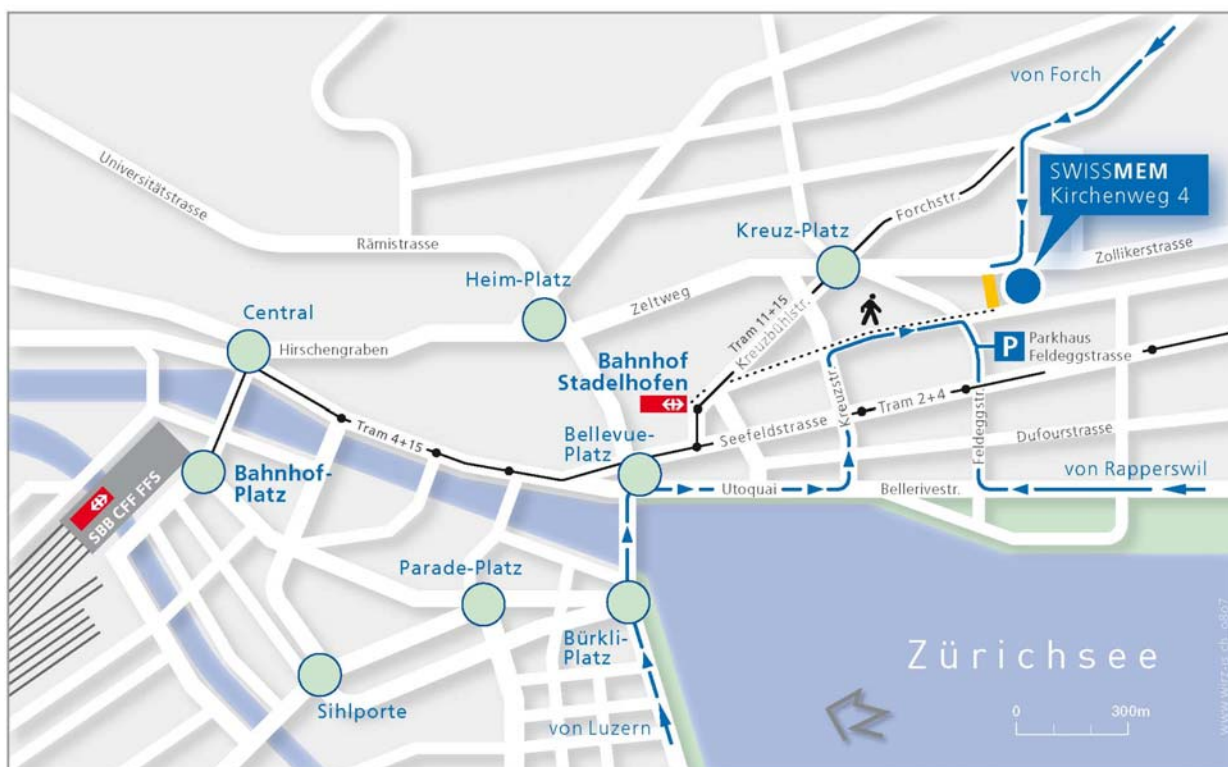

### Train et tram

*Depuis la gare centrale (Hauptbahnhof)*

Prendre le S-Bahn direction Bahnhof Stadelhofen (toutes les lignes s'y arrêtent), ou

Le tram 4 (direction Tiefenbrunnen) station "Feldeggstrasse" (7e arrêt)

Le tram 11 (direction Rehalp) station "Kreuzplatz" (7e arrêt)

*Depuis la "Bahnhof Stadelhofen"*

Trams 11 ou 15, station Kreuzplatz (1er arrêt) ou  
env. 10 minutes à pied par la Mühlebachstrasse

### Avec la voiture

*Venant de Berne, Bâle ou St. Gall suivre les panneaux "City", "see", "Rapperswil"*

Au 3e feu après la Bellevue-Platz, prendre à gauche la Kreuzstrasse, direction "Rüti", puis à droite la Mühlebachstrasse et encore à droite la Feldeggstrasse; à gauche se présente un parking du même nom (nombre P limité, devant Kirchenweg 4+8)

*Venant de Rapperswil*

Venant de la Belleriverstrasse, prendre à droite la Feldeggstrasse; on trouve à droite un parking du même nom (nombre P limité, devant Kirchenweg 4+8).