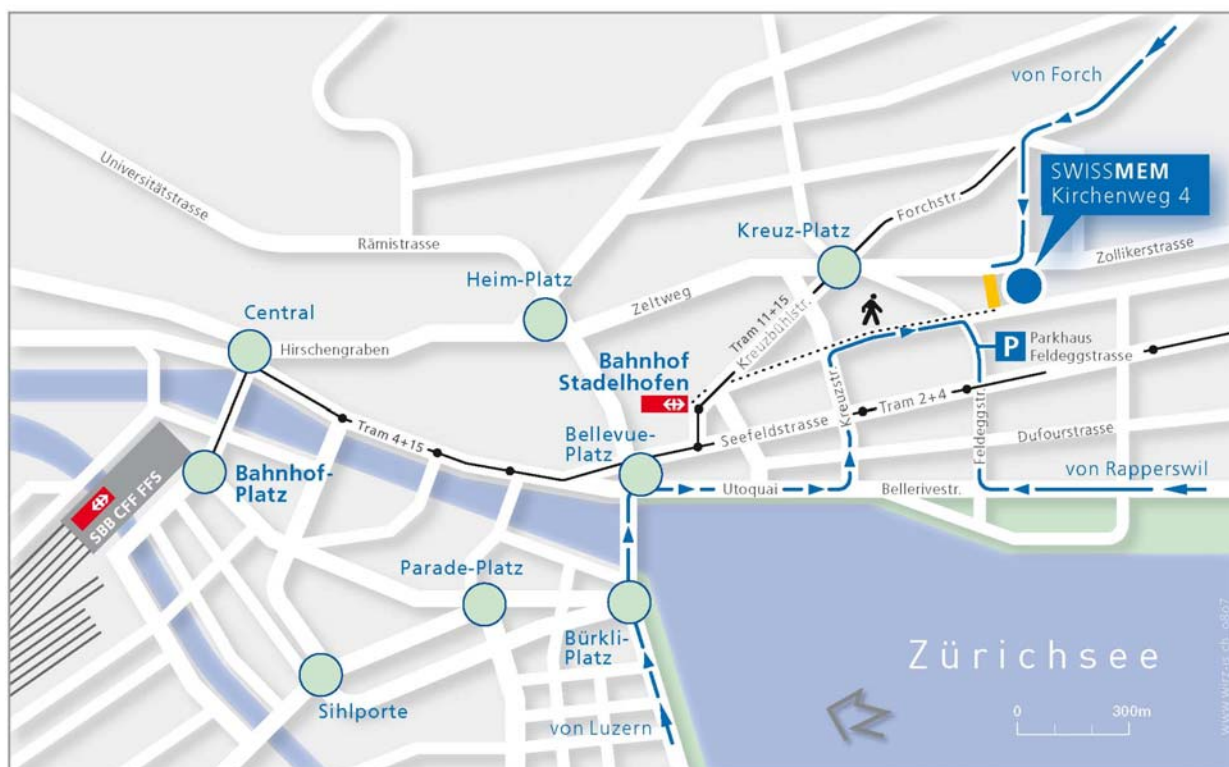

Contatti

Swissmem
Kirchenweg 4
8008 Zurigo

Tel. +41 (0)44 384 41 11

Autobus o Linee tranviarie

Dalla stazione principale

Autobus direzione Stazione di Stadelhofen oppure

Linna tranviaria 4 (direzione Tiefenbrunnen) fermata "Feldeggstrasse" (7 fermate)

Linea tranviaria 11 (direzione Rehalp) fermata "Kreuzplatz" (7 fermate)

Dalla stazione di Stadelhofen

Linee del tram 11 e 15, fermata Kreuzplatz (1 fermata)

A piedi 10 minuti circa percorrendo Mühlebachstrasse

Con la macchina

Da Berna, Basilea o San Gallo seguire le indicazioni "City", "See", "Rapperswil":

Al terzo semaforo dopo Bellevue-Platz svoltare a destra all'incrocio, direzione "Rüti", quindi svoltare a destra in Mühlebachstrasse e di nuovo a destra in Feldeggstrasse; sulla sinistra c'è un parcheggio che ha lo stesso nome della strada (numero limitato di P sulla Kirchenweg 4+8)

Da Rapperswil:

Provenendo da Bellerivestrasse svoltare a destra in Feldeggstrasse; sulla destra c'è un parcheggio che ha lo stesso nome della strada (numero limitato di P sulla Kirchenweg 4+8).