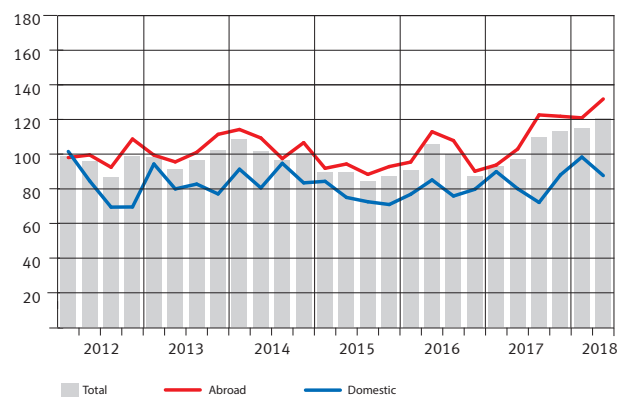

Pressegrafik
 Graphique pour la presse
 Grafica per la stampa
 Press diagram

Auftragseingang der MEM-Industrie
 (Basis: 1.Q. 2001 = 100)

New Orders MEM industries
 (Base: 1st q. 2001 = 100)

Entrées de commandes industrie MEM
 (Base: 1er trim. 2001 = 100)