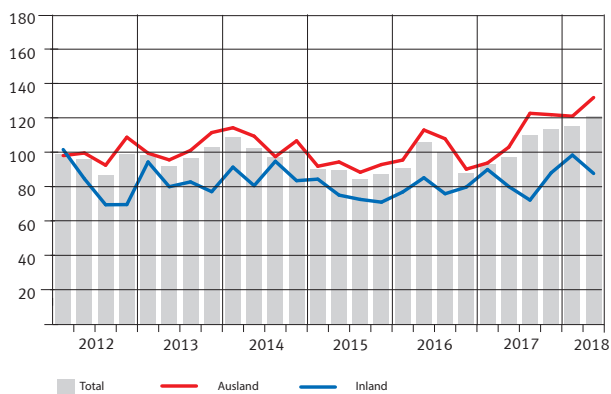

Pressegrafik
 Graphique pour la presse
 Grafica per la stampa
 Press diagram

Auftragseingang der MEM-Industrie
 (Basis: 1.Q. 2001 = 100)

New Orders MEM industries
 (Base: 1st q. 2001 = 100)

Entrées de commandes industrie MEM
 (Base: 1er trim. 2001 = 100)