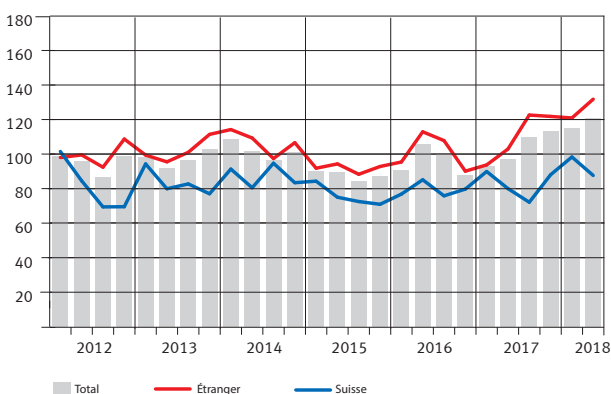

Pressegrafik
 Graphique pour la presse
 Grafica per la stampa
 Press diagram

Auftragseingang der MEM-Industrie
 (Basis: 1.Q. 2001 = 100)

New Orders MEM industries
 (Base: 1st q. 2001 = 100)

Entrées de commandes industrie MEM
 (Base: 1er trim. 2001 = 100)