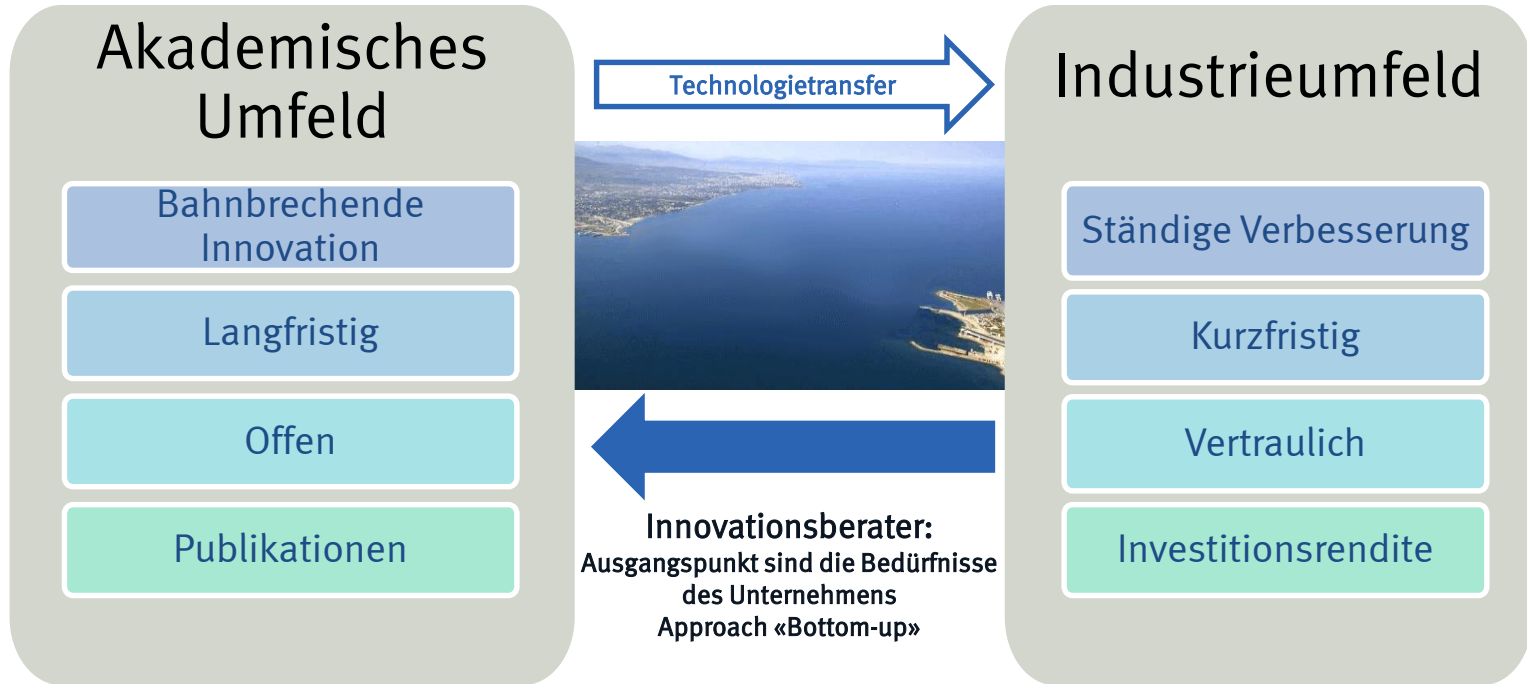

Programm «Alliance» von industriellen Verbindungen zur Vizepräsidentschaft für Innovation (VPI) an der EPFL

Struktur der Unterstützung von Swissemem in der französischen Schweiz

Swissemem beauftragt die VPI der EPFL, den Swissemem-Mitgliedern einen Innovationsberater in Teilzeitarbeit zur Verfügung zu stellen

Innovationsberater: eine Brücke zwischen der Industrie und dem öffentlichen Forschungsumfeld

Das öffentliche Forschungsnetz in der Schweiz

ETH BOARD

The diagram shows a central red circle labeled 'EPFL' connected by red lines to five surrounding red circles, each representing a research center: Microcity (NE) with an Italian flag, Blue Factory (FR) with a French flag, Campus Biotech (GE) with a German flag, Energypolis (VS) with a Swiss flag, and EPFL Innovation Park, Biopôle (VD) with a Swiss flag.