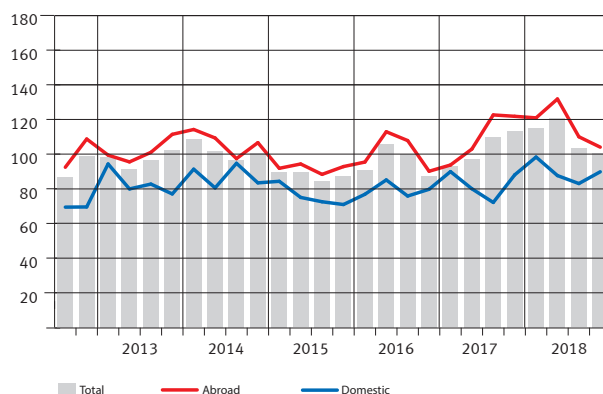

Pressegrafik
 Graphique pour la presse
 Grafica per la stampa
 Press diagram

Auftragseingang der MEM-Industrie
 (Basis: 1.Q. 2001 = 100)

New Orders MEM industries
 (Base: 1st q. 2001 = 100)

Entrées de commandes industrie MEM
 (Base: 1er trim. 2001 = 100)