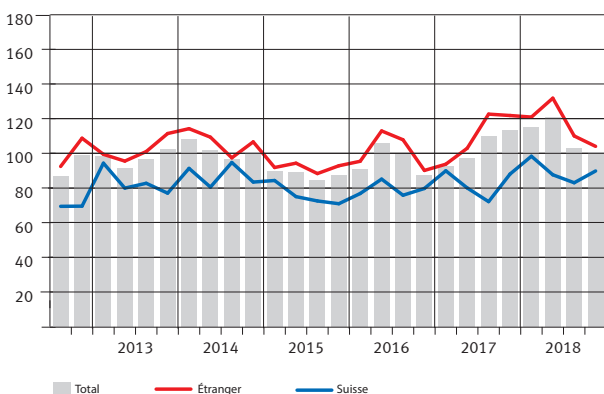

Pressegrafik
 Graphique pour la presse
 Grafica per la stampa
 Press diagram

Auftragseingang der MEM-Industrie
 (Basis: 1.Q. 2001 = 100)

New Orders MEM industries
 (Base: 1st q. 2001 = 100)

Entrées de commandes industrie MEM
 (Base: 1er trim. 2001 = 100)