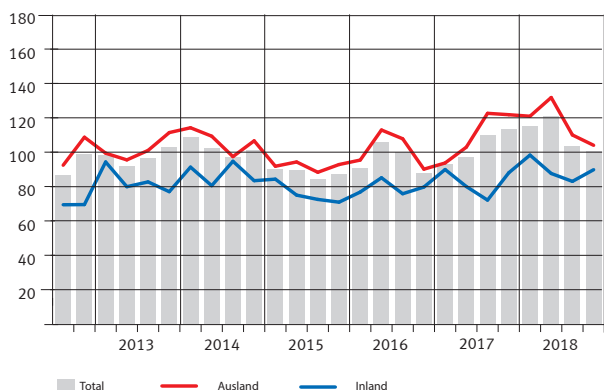

Pressegrafik
 Graphique pour la presse
 Grafica per la stampa
 Press diagram

Auftragseingang der MEM-Industrie
 (Basis: 1.Q. 2001 = 100)

New Orders MEM industries
 (Base: 1st q. 2001 = 100)

Entrées de commandes industrie MEM
 (Base: 1er trim. 2001 = 100)