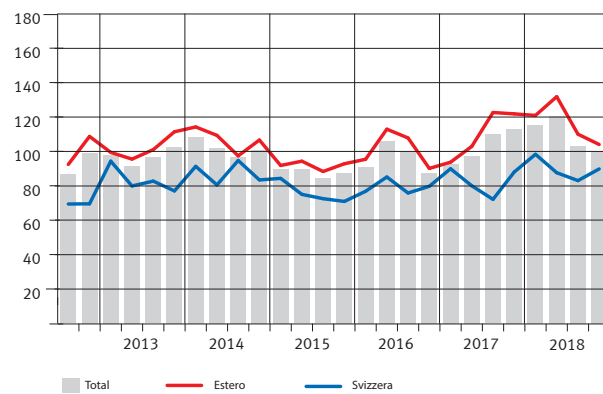

Entrata ordini industria MEM
(Base: 1° trim. 2001 = 100)

Beilage zur Medienmitteilung, Februar 2019
Annexe au communiqué aux médias, février 2019
Allegato al comunicato stampa, febbraio 2019
Annex to media release, February 2019