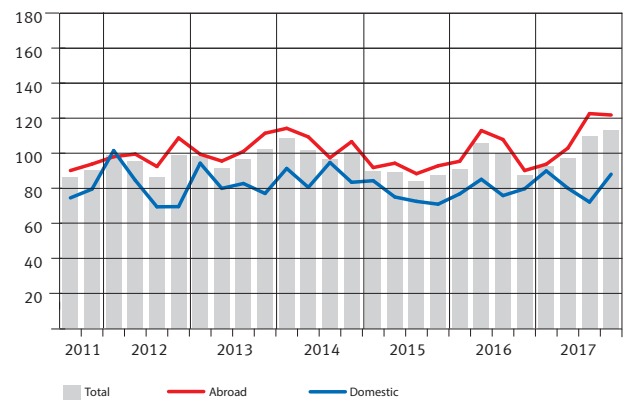

Pressegrafik
 Graphique pour la presse
 Grafica per la stampa
 Press diagram

Auftragseingang der MEM-Industrie
 (Basis: 1.Q. 2001 = 100)

New Orders MEM industries
 (Base: 1st q. 2001 = 100)

Entrées de commandes industrie MEM
 (Base: 1er trim. 2001 = 100)