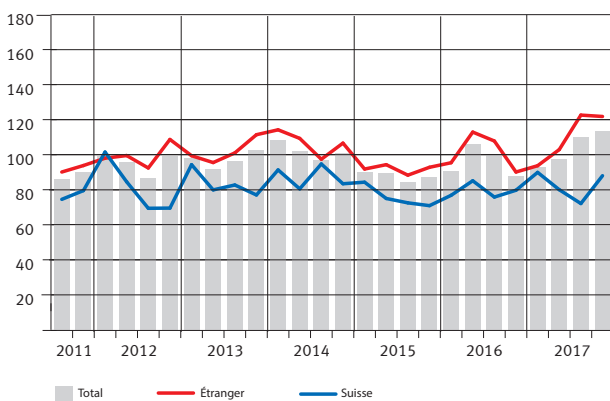

Pressegrafik
 Graphique pour la presse
 Grafica per la stampa
 Press diagram

Auftragseingang der MEM-Industrie
 (Basis: 1.Q. 2001 = 100)

New Orders MEM industries
 (Base: 1st q. 2001 = 100)

Entrées de commandes industrie MEM
 (Base: 1er trim. 2001 = 100)

Entrata ordini industria MEM
 (Base: 1° trim. 2001 = 100)

Beilage zur Medienmitteilung, Februar 2018
 Annexe au communiqué aux médias, février 2018
 Allegato al comunicato stampa, febbraio 2018
 Annex to media release, February 2018