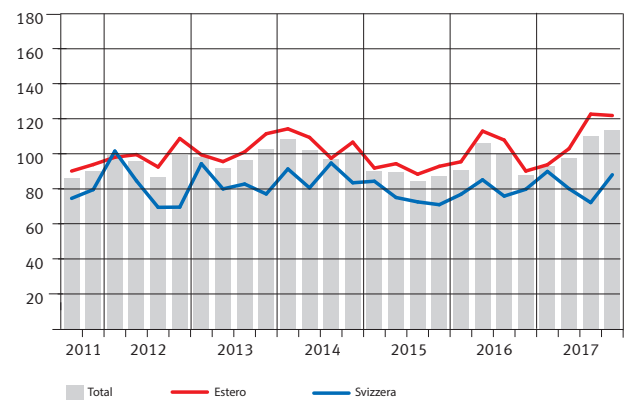

Entrata ordini industria MEM
(Base: 1° trim. 2001 = 100)

Beilage zur Medienmitteilung, Februar 2018
Annexe au communiqué aux médias, février 2018
Allegato al comunicato stampa, febbraio 2018
Annex to media release, February 2018