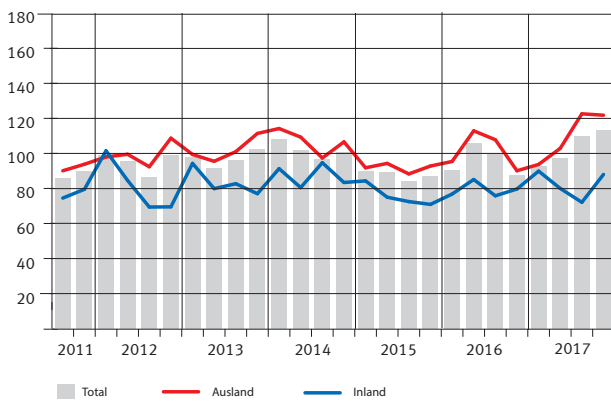

Pressegrafik
 Graphique pour la presse
 Grafica per la stampa
 Press diagram

Auftragseingang der MEM-Industrie
 (Basis: 1.Q. 2001 = 100)

New Orders MEM industries
 (Base: 1st q. 2001 = 100)

Entrées de commandes industrie MEM
 (Base: 1er trim. 2001 = 100)