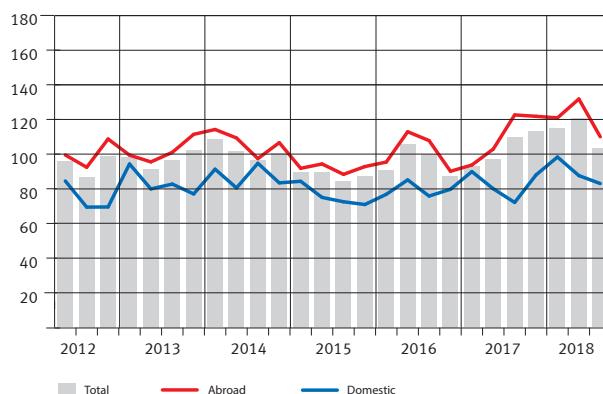

Pressegrafik
 Graphique pour la presse
 Grafica per la stampa
 Press diagram

Auftragseingang der MEM-Industrie
 (Basis: 1.Q. 2001 = 100)

New Orders MEM industries
 (Base: 1st q. 2001 = 100)

Entrées de commandes industrie MEM
 (Base: 1er trim. 2001 = 100)