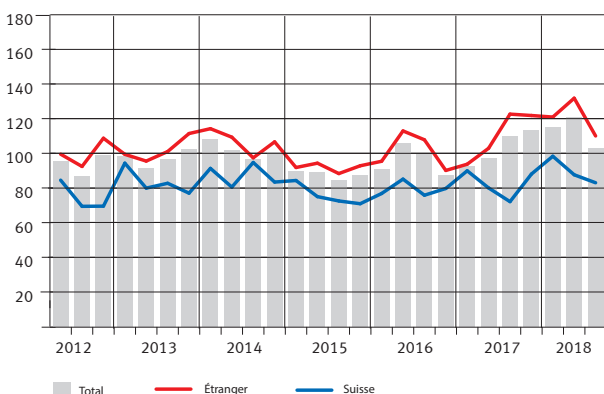

Pressegrafik
 Graphique pour la presse
 Grafica per la stampa
 Press diagram

Auftragseingang der MEM-Industrie
 (Basis: 1.Q. 2001 = 100)

New Orders MEM industries
 (Base: 1st q. 2001 = 100)

Entrées de commandes industrie MEM
 (Base: 1er trim. 2001 = 100)