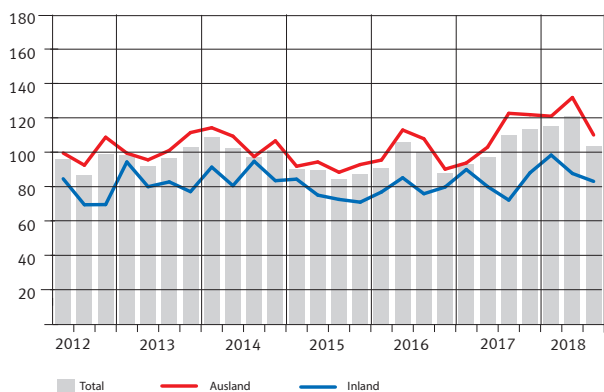

Pressegrafik
 Graphique pour la presse
 Grafica per la stampa
 Press diagram

Auftragseingang der MEM-Industrie
 (Basis: 1.Q. 2001 = 100)

New Orders MEM industries
 (Base: 1st q. 2001 = 100)

Entrées de commandes industrie MEM
 (Base: 1er trim. 2001 = 100)