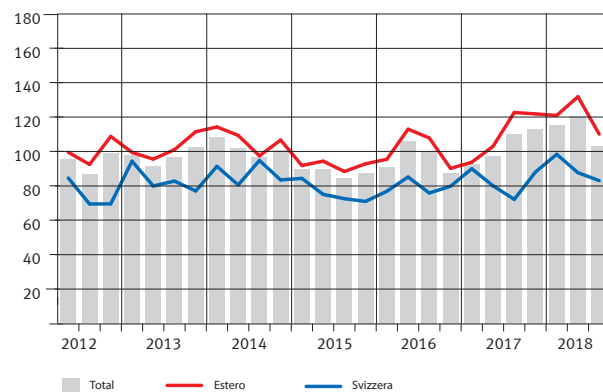

Entrata ordini industria MEM
(Base: 1° trim. 2001 = 100)

Beilage zur Medienmitteilung, November 2018
Annexe au communiqué aux médias, novembre 2018
Allegato al comunicato stampa, novembre 2018
Annex to media release, November 2018